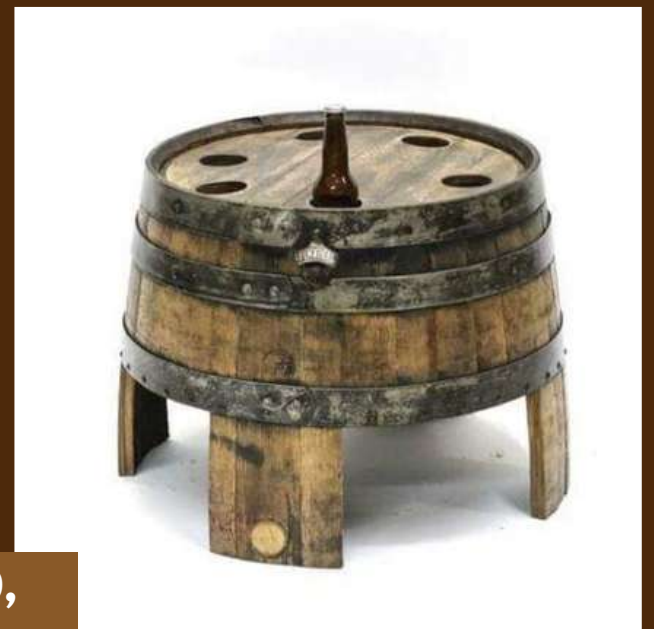

APARADORES

MESAS PARA BEBIDA

R\$ 750,

R\$ 450,

R\$ 950,

R\$ 550,

R\$ 1.100,

R\$ 700,