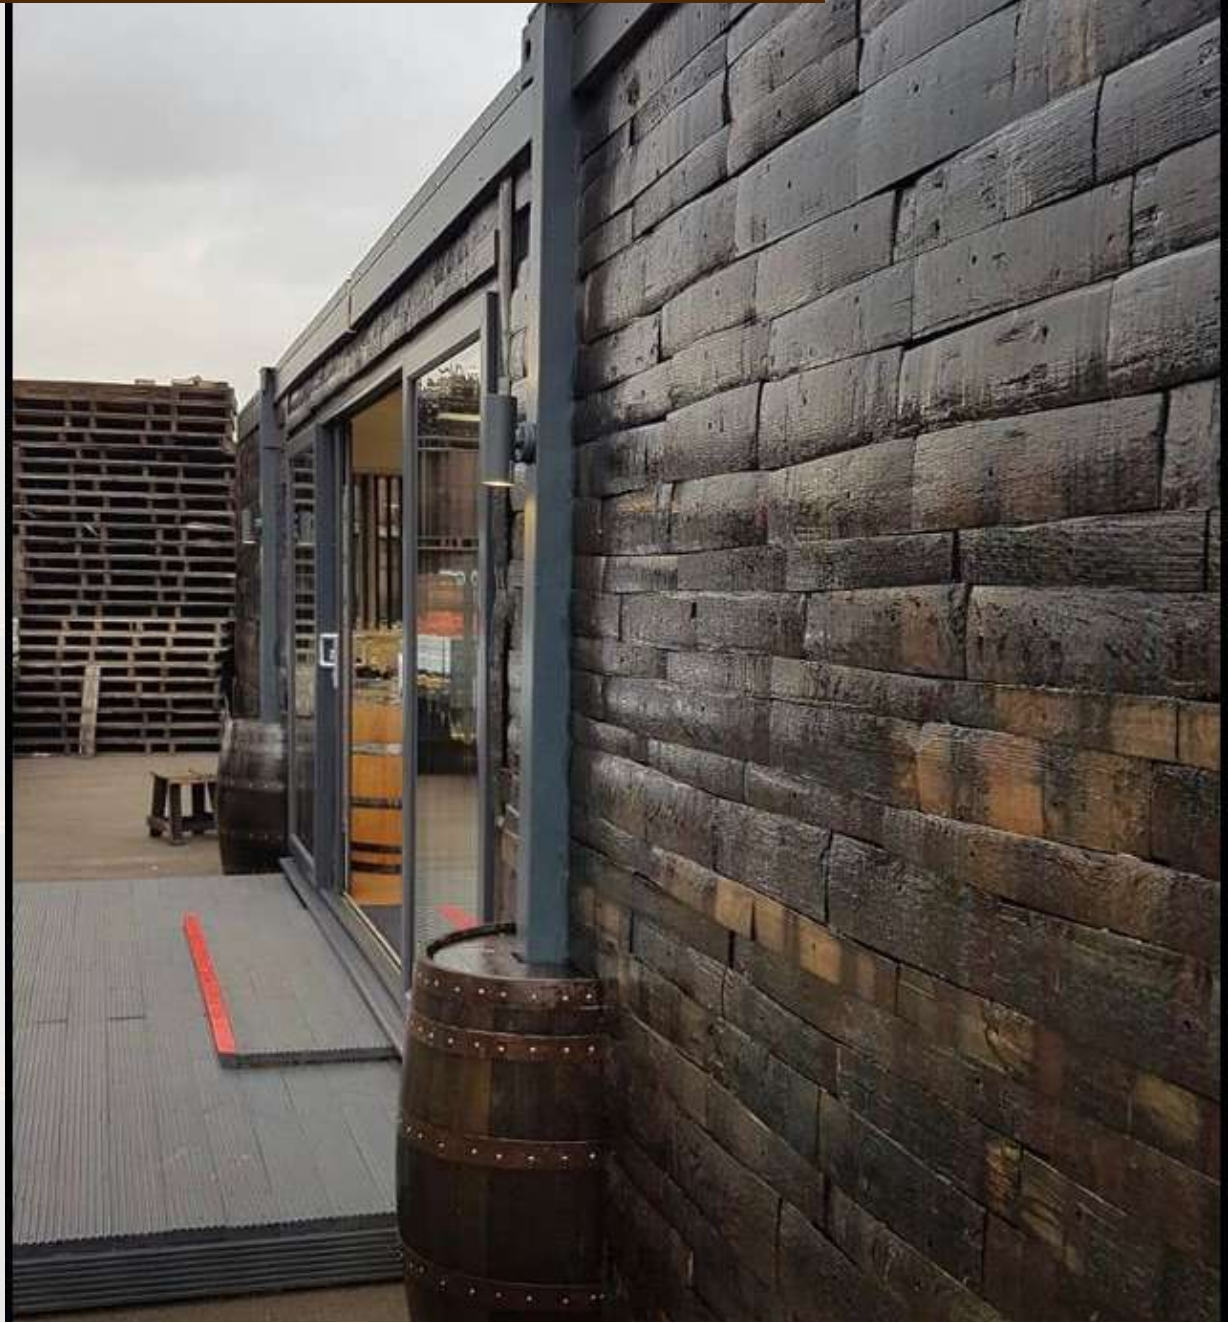

PROJETO SOB MEDIDA PARA O CLIENTE