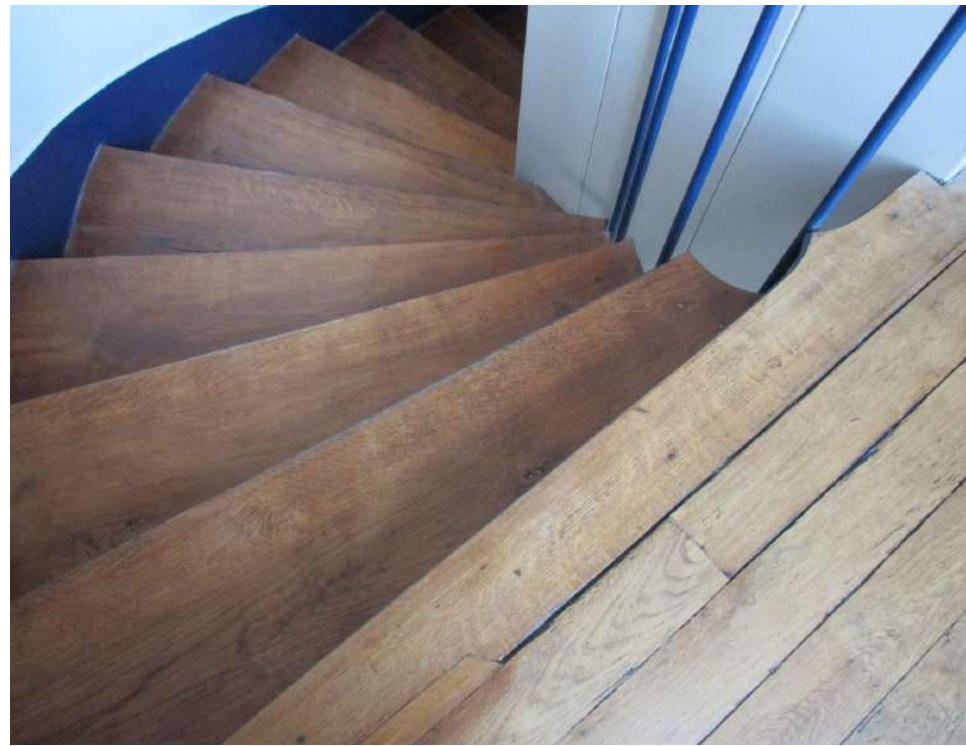

São características excelentes na carpintaria, porque oferecem versatilidade na produção de móveis e peças de decoração, a partir do barril de carvalho.

A Tanoaria Agulhas Negras trabalha com legítimos barris de carvalho, importados diretamente da Escócia com malte whisky.