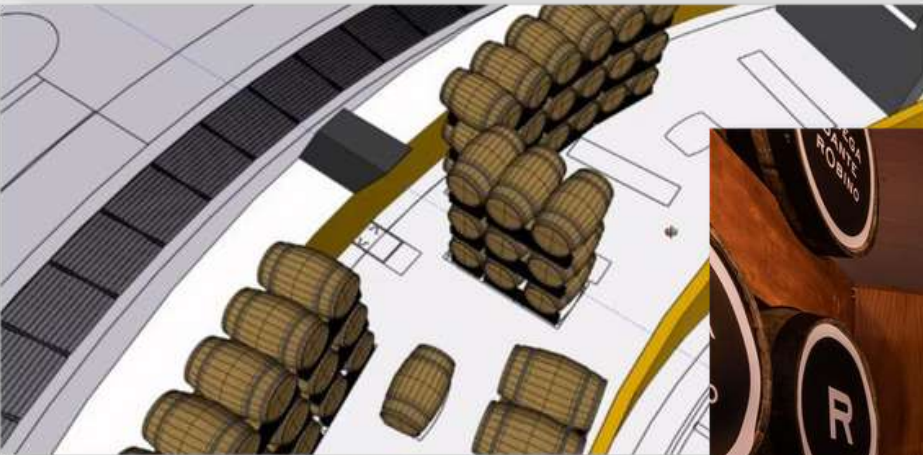

PROJETO SOB MEDIDA PARA O CLIENTE