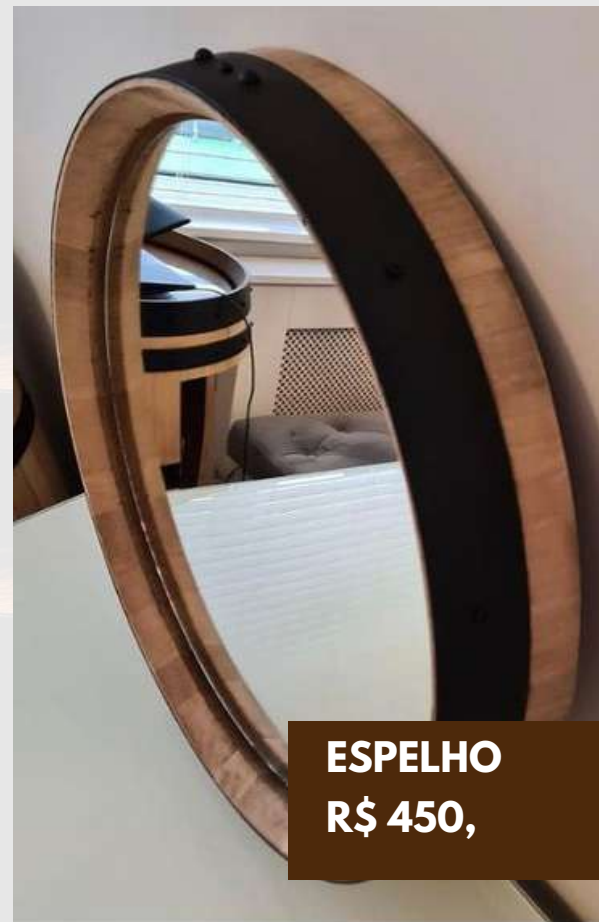

COM LOGOMARCA

R\$ 150,

**PORTA GARRAFA -
3 UNIDADES**

R\$ 350,

**BANDEJA
TAMPA DE
BARRIL**

R\$ 300,

ESPELHO

R\$ 450,